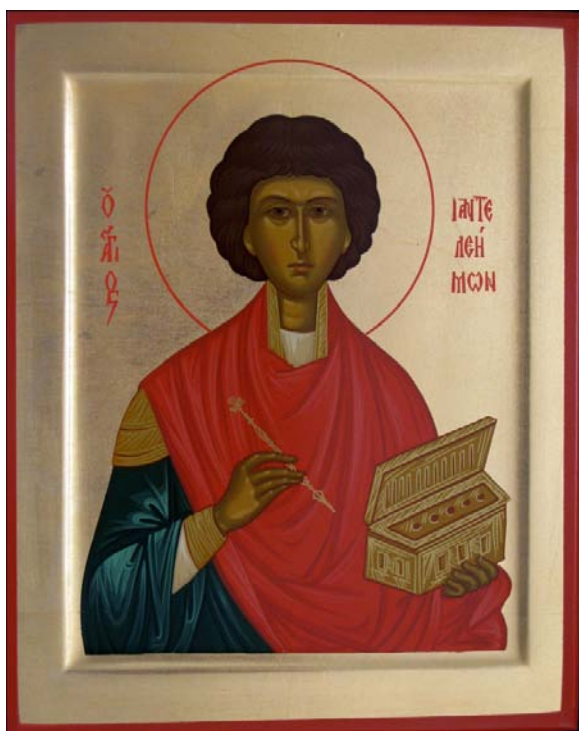

Иконы шелкография.

Преподобный Александр Свирский.

Размер 40x30 стоимость 2800руб. Размер 19x16 стоимость 850руб.

Материал доска сосна со шпонками роспись минеральная краска.

Богородица Всецарица

Размер 40x30 стоимость 3800руб. Размер 19x16 стоимость 1200руб.

Размер 19x16 стоимость 950руб.

Материал доска сосна со шпонками, золочение, роспись минеральная краска.

Богородица Черниговская.

Размер 19x16 стоимость 950руб.

Материал доска сосна со шпонками,золочение,роспись минеральная краска.

Богородица Владимирская.

Размер 19x16 стоимость 950руб.

Материал доска сосна со шпонками, золочение, роспись минеральная краска.

Александр Невский.

Размер 19x16 стоимость 950руб.

Материал доска сосна со шпонками, золочение, роспись минеральная краска.

Великомученик Пантелемон

Размер 19x16 стоимость 950руб.

размер 11x8 стоимость 450руб.

Материал доска сосна со шпонками, золочение, роспись минеральная краска.

Богородица Тихвинская.

размер 9x7 стоимость 250руб.