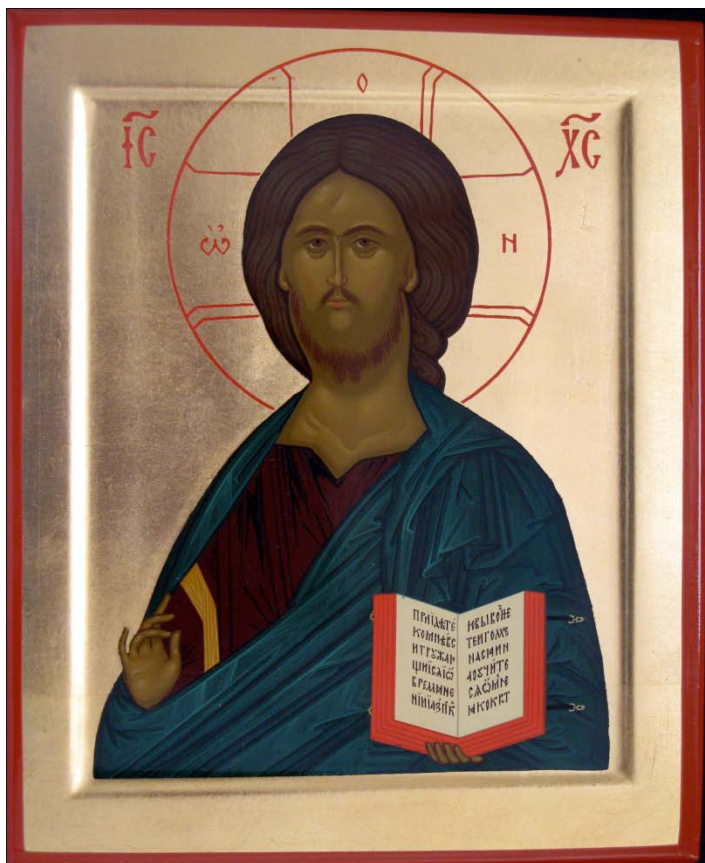

Спаситель с евангелием.

Размер 40x30 стоимость 3100руб. Размер 30x25 стоимость 2200руб.

Размер 19x16 стоимость 950руб. Размер 14x12 стоимость 650руб.

Материал доска сосна со шпонками, золочение, роспись минеральная краска.